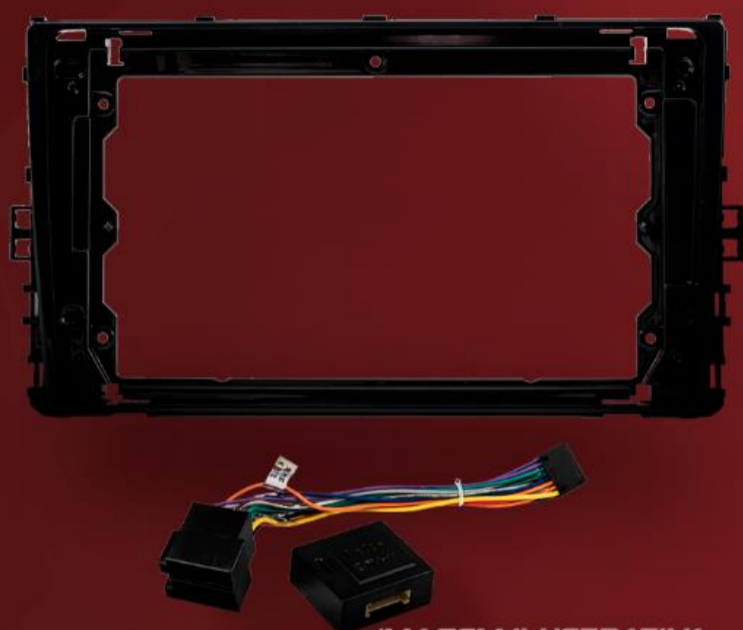

IMAGEM ILUSTRATIVA

INFORMAÇÕES DO PRODUTO

MOLDURA T-CROSS 9'

+ CONECTORES COM CANBUS

CÓD.: JT30MOLTCR9C
EAN-13 0609963448968

IMAGEM ILUSTRATIVA

MOLDURA STRADA 9'

+ CONECTORES COM CANBUS