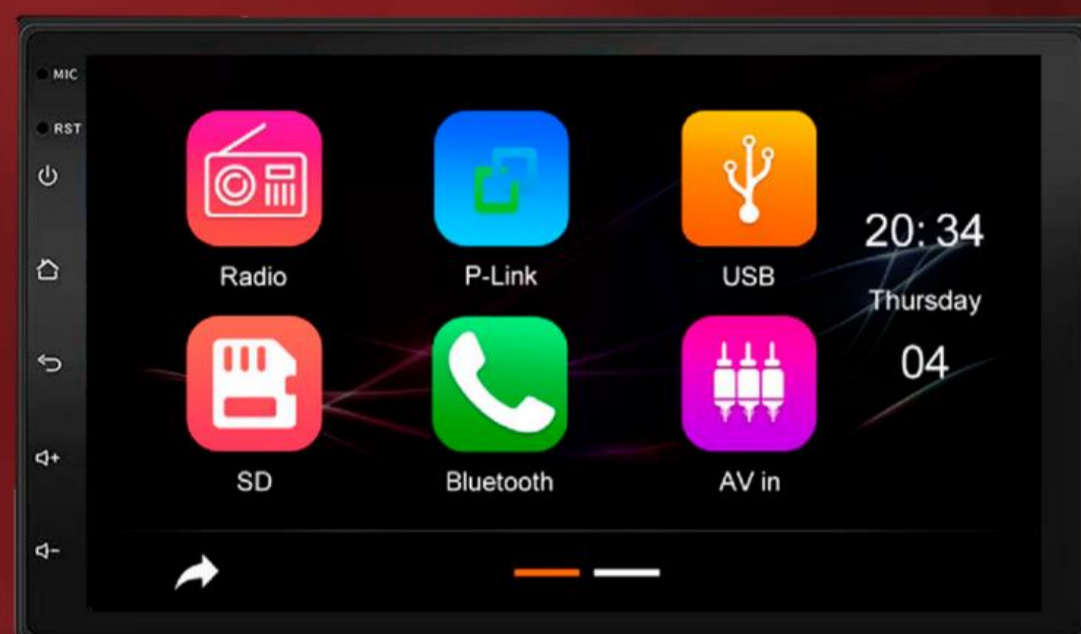

MPS UNIVERSAL

TOUCH
SCREEN

WAZE

WIFI

ANDROID

CÂMERA
FRONTAL

4K
ULTRAHD

PROCESSADOR
T3

COMPATÍVEL

Apple CarPlay **android**auto

JRB

INFORMAÇÕES DO PRODUTO

MP5 7":
CÓD.: JT30MCAR7
EAN-13 0609963644926

MP5 9":
CÓD.: JT30MCAR9
EAN-13 0618231472024

CARACTERÍSTICAS DO PRODUTO

- 7 OU 9 POLEGADAS TELA CAPACITIVE (6+6)
- TELA IPS, ÂNGULO DE VISÃO TOTAL
- PROCESSADOR SUNPLUS EW 6800F
- SISTEMA OPERACIONAL LINUX
- ESPELHAMENTO DE CELULAR ANDROID E IOS
- ENTRADA PARA CÂMERA DE RE
- COMPATÍVEL COM ANDROID AUTO E CAR PLAY DUAS ENTRADAS USB TRASEIRAS
- COMPATÍVEL COM CONTROLE DE VOLANTE RESISTIVO
- EQUALIZADOR DIN MICO
- ALTA RESOLUÇÃO 1 1024X600
- ENTRADA AV
- SAÍDA DE ÁUDIO PRE AMPLIFICADA | 4X45 WATTS
- SAÍDA DE VIDEO PARA TELAS TRASEIRAS